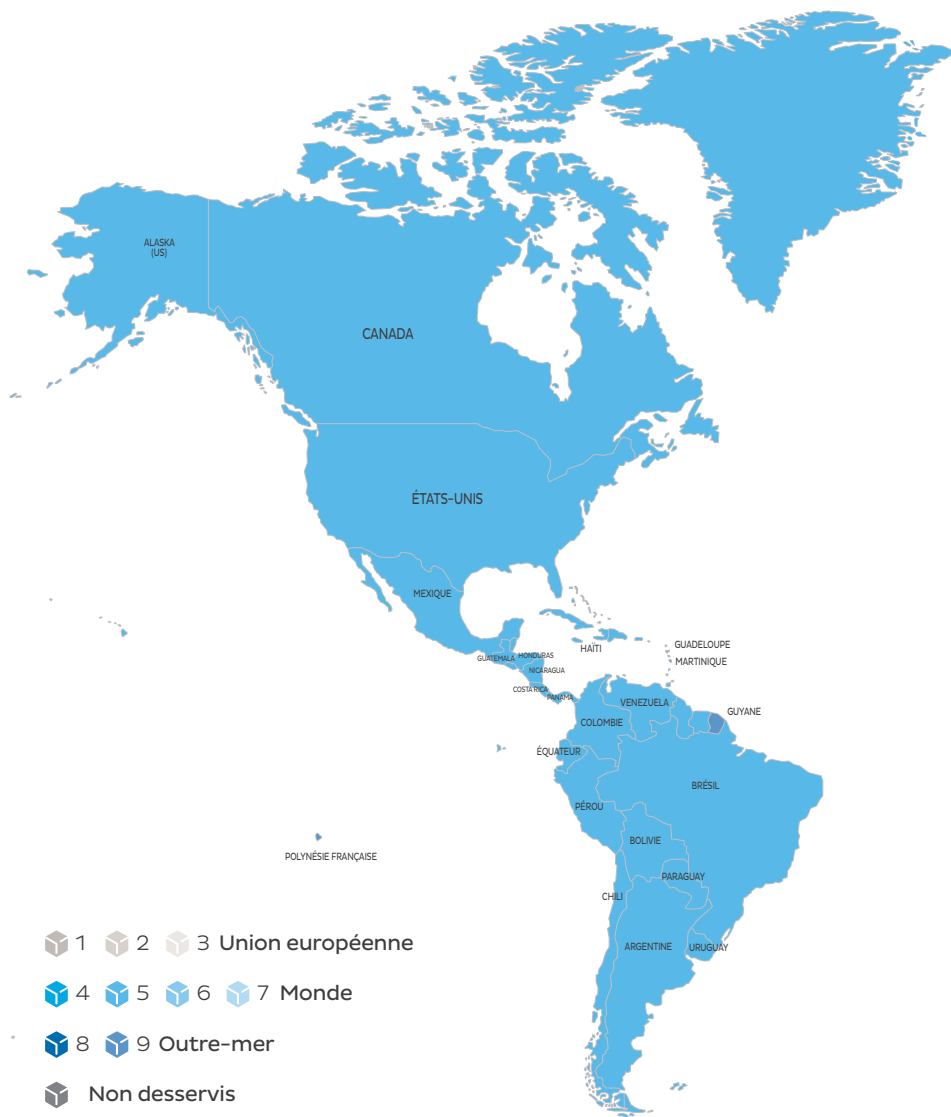

Envoyez vos colis à l'international dans les meilleurs délais

Zoning international pour Chrono Express et Chrono Classic au départ de la France métropolitaine et Monaco

- 1 2 3 Union européenne
- 4 5 6 7 Monde
- 8 9 Outre-mer
- Non desservis

Pays	Code pays	Zone tarifaire	Délais*
E Erythrée	ER	6	5
Espagne	ES	2	1
Estonie	EE	3	1
Etats-Unis	US	5	1
Ethiopie	ET	6	5
Fidji	FJ	7	4
F Finlande	FI	2	1
G Gabon	GA	6	3
Gambie	GM	6	4
Georgie	GE	4	3
Ghana	GH	6	3
Gibraltar	GI	4	2
Grèce	GR	2	1
Grenade	GD	5	3
Groenland	GL	5	5
Guadeloupe	GP	8	2
Guam	GU	7	4
Guatemala	GT	5	3
Guernesey	GS	4	2
Guinée	GN	6	3
Guinée Bissau	GW	6	6
Guinée Equatoriale	GQ	6	4
Guyana	GY	5	3
Guyane	GF	9	2
H Haïti	HT	5	2
Honduras	HN	5	3
Hong Kong	HK	7	2
Hongrie	HU	3	1
I Ile Maurice	MU	6	3
Iles Canaries	IC	4	2
Iles Cayman	KY	5	2
Iles Christmas	CX	7	4
Iles Cocos	CC	7	4
Iles Cook	CK	7	5
Iles Féroé	FO	4	4
Iles Kiribati	KI	7	5
Iles Mariannes	MP	9	5
Iles Marshall	MH	7	4
Iles Norfolk	NF	7	4
Iles Salomon	SB	7	7
Iles Samoa (US)	AS	7	5
Iles vierges (GB)	VG	5	3
Iles vierges (US)	VI	5	3
Inde	IN	7	2
Indonésie	ID	7	2
Iran	IR	6	3
Iraq	IQ	6	5
Irlande	IE	2	1
Islande	IS	4	1
Israël	IL	6	2
Italie	IT	2	1
J Jamaïque	JM	5	2
Japon	JP	7	3
Jersey	JE	4	3
Jordanie	JO	6	2
K Kazakhstan	KZ	7	2
Kenya	KE	6	3
Kirghizistan	KG	7	4
Koweït	KW	6	3
Laos	LA	7	4
L Lesotho	LS	6	3