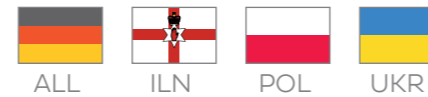

GRUPE C

12/06 18H00 - NICE

POL : ILN

12/06 21H00 - LILLE

ALL : UKR

16/06 18H00 - LYON

UKR : ILN

16/06 21H00 - SAINT-DENIS

ALL : POL

21/06 18H00 - MARSEILLE

UKR : POL

21/06 18H00 - PARIS

ILN : ALL