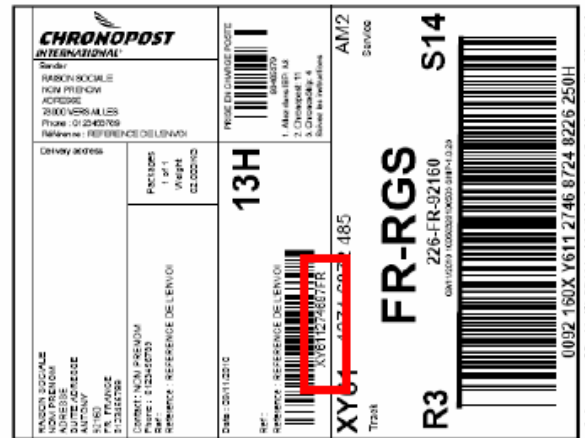

e-chronopass