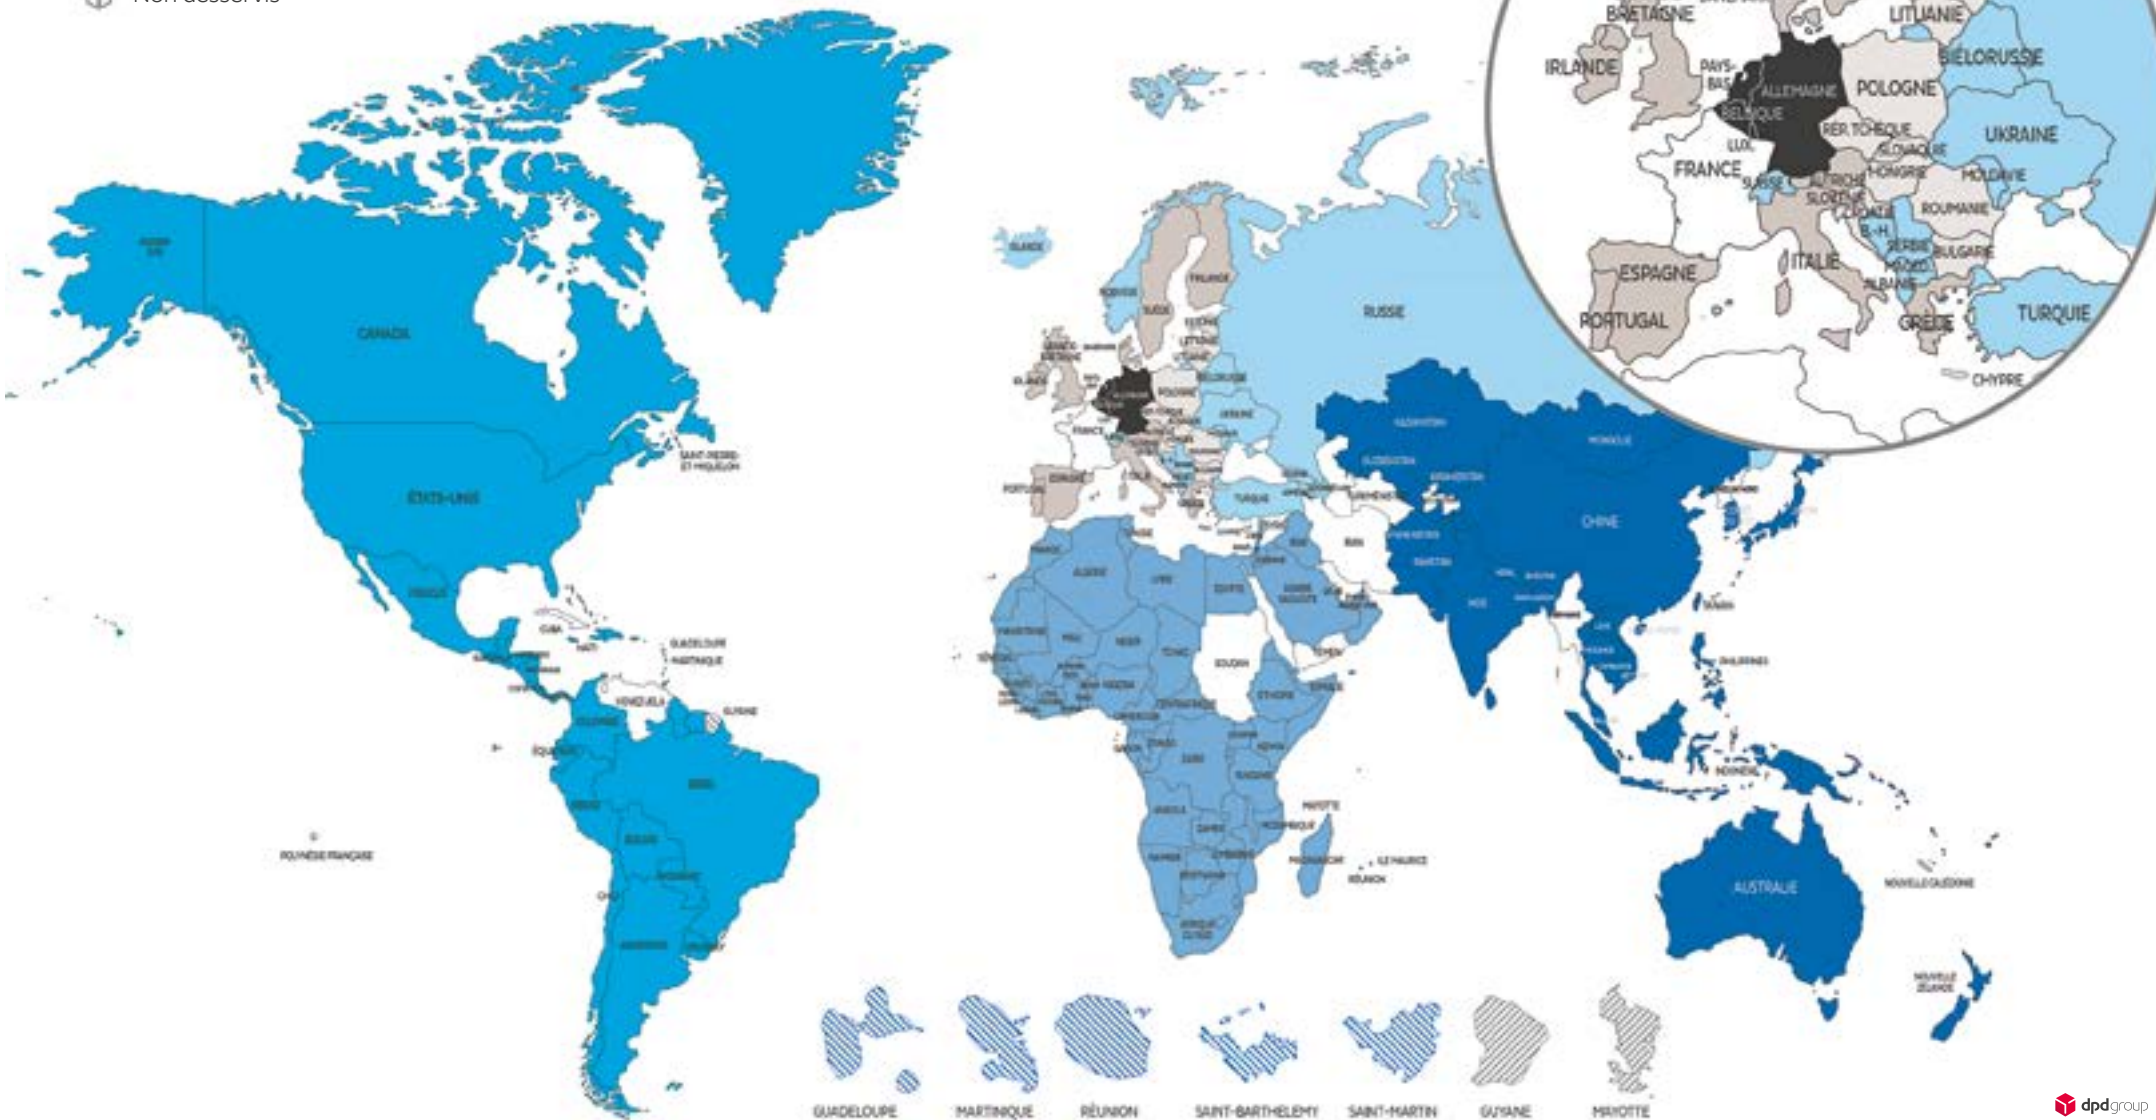

Envoyez vos colis à l'international dans les meilleurs délais

Zoning international pour Chrono Express et Chrono Classic au départ de la France métropolitaine et Monaco

1 2 3 Union européenne, Grande-Bretagne et Irlande du Nord

4 5 6 7 Monde

8 9 Outre-mer

Non desservis

	Code pays	Zone tarifaire	Délais*
A			
Afrique du sud	ZA	6	2
Albanie	AL	4	2
Algérie	DZ	6	2
Allemagne	DE	1	1
Andorre	AD	4	1
Angola	AO	6	7
Anguilla	AI	5	4
Antigua et Barbuda	AG	5	3
Antilles néerlandaises (Bonaire, Curaçao, Saba et S' Eustache)	AN	5	3
Arabie Saoudite	SA	6	4
Argentine	AR	5	3
Arménie	AM	4	2
Aruba	AW	5	3
Australie	AU	7	3
Autriche	AT	2	1
Azerbaïdjan	AZ	6	2
B			
Bahamas	BS	5	3
Bahrein	BH	6	2
Bangladesh	BD	7	3
Barbade	BB	5	3
Belgique	BE	1	1
Belize	BZ	5	3
Bénin	BJ	6	3
Bermudes	BM	5	4
Bhoutan	BT	7	5
Biélorussie	BY	4	2
Bolivie	BO	5	4
Bosnie	BA	4	2
Botswana	BW	6	3
Brésil	BR	5	2
British Virgin Islands	VG	5	3
Brunei	BN	7	3
Bulgarie	BG	3	1
Burkina Faso	BF	6	2
Burundi	BI	6	5
C			
Cambodge	KH	7	3
Cameroun	CM	6	3
Canada	CA	5	2
Cap vert	CV	6	4
Cayman (îles)	KY	5	2
Chili	CL	5	2
Chine	CN	7	3
Christmas (îles)	CX	7	4
Chypre	CY	3	3
Cocos (îles)	CC	7	4
Colombie	CO	5	2
Congo	CG	6	3
Cook (îles)	CK	7	5
Corée du Sud	KR	7	2
Costa Rica	CR	5	3
Côte d'Ivoire	CI	6	2
Croatie	HR	3	2