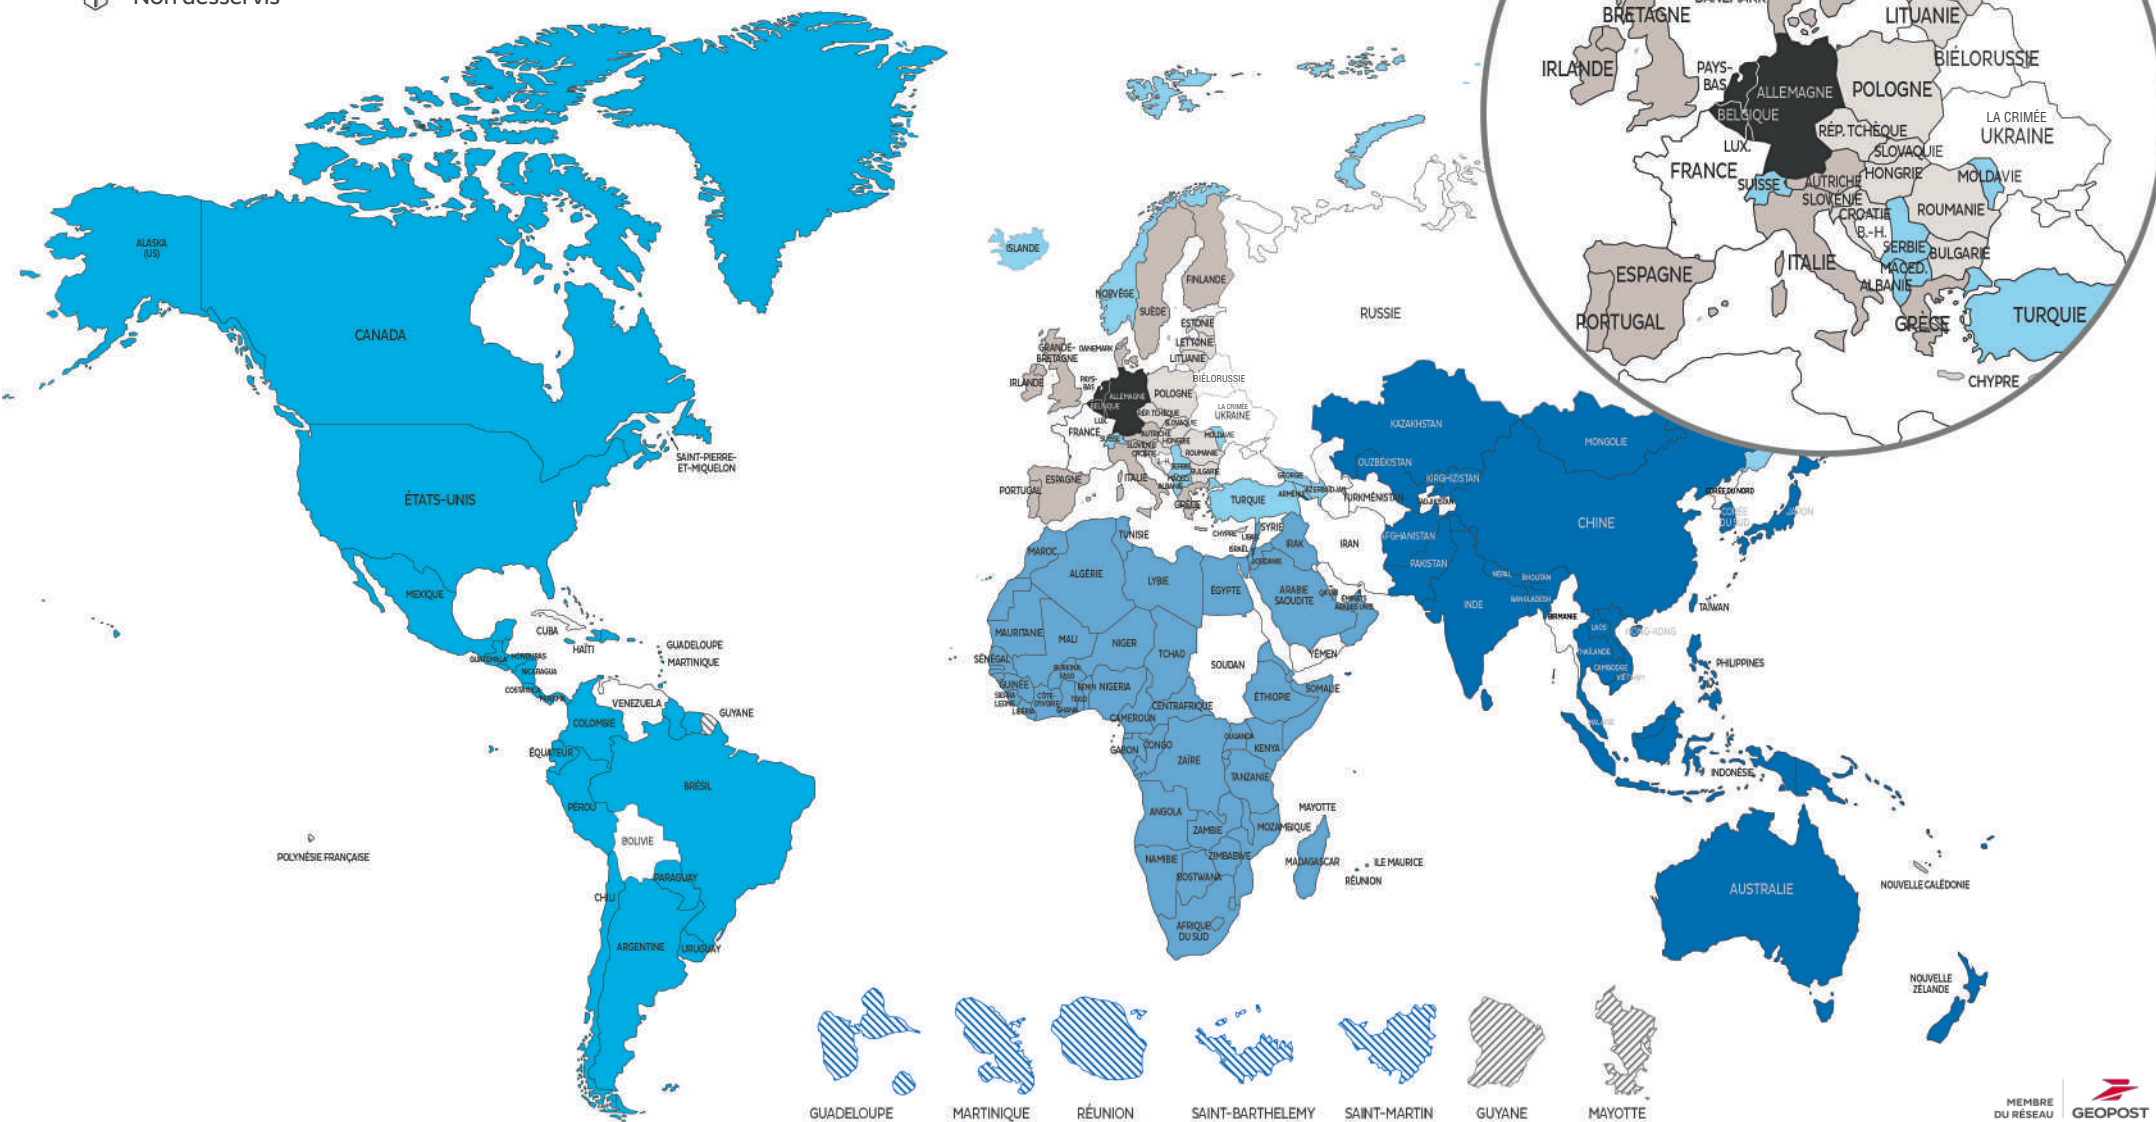

Envoyez vos colis à l'international dans les meilleurs délais

Zoning international pour Chrono Express et Chrono Classic au départ de la France métropolitaine et Monaco

1 2 3 Union européenne

4 5 6 7 Monde

8 9 Outre-mer

Non desservis

- 1. GUADELOUPE
- 2. MARTINIQUE
- 3. RÉUNION
- 4. SAINT-BARTHELEMY
- 5. SAINT-MARTIN
- 6. GUYANE
- 7. MAYOTTE

	Code pays	Zone tarifaire	Délais*
A			
Afghanistan	AF	7	5
Afrique du sud	ZA	6	2
Albanie	AL	4	2
Algérie	DZ	6	2
Allemagne	DE	1	1
Andorre	AD	4	1
Angola	AO	6	7
Anguilla	AI	5	4
Antigua et Barbuda	AG	5	3
Antilles néerlandaises (Bonaire, Curaçao, Saba et S' Eustache)	AN	5	3
Arabie Saoudite	SA	6	4
Argentine	AR	5	3
Arménie	AM	4	2
Aruba	AW	5	3
Australie	AU	7	3
Autriche	AT	2	1
Azerbaïdjan	AZ	6	2
B			
Bahamas	BS	5	3
Bahrein	BH	6	2
Bangladesh	BD	7	3
Barbade	BB	5	3
Belgique	BE	1	1
Belize	BZ	5	3
Bénin	BJ	6	3
Bermudes	BM	5	4
Bhoutan	BT	7	5
Botsswana	BW	6	3
Brésil	BR	5	2
British Virgin Islands	VG	5	3
Brunei	BN	7	3
Bulgarie	BG	3	1
Burkina Faso	BF	6	2
Burundi	BI	6	5
C			
Cambodge	KH	7	3
Cameroun	CM	6	3
Canada	CA	5	2
Cap vert	CV	6	4
Cayman (îles)	KY	5	2
Chili	CL	5	2
Chine	CN	7	3
Christmas (îles)	CX	7	4
Chypre	CY	3	3
Cocos (îles)	CC	7	4
Colombie	CO	5	2
Comores	KM	6	4
Congo	CG	6	3
Cook (îles)	CK	7	5
Corée du Sud	KR	7	2
Costa Rica	CR	5	3
Côte d'Ivoire	CI	6	2
Croatie	HR	3	2