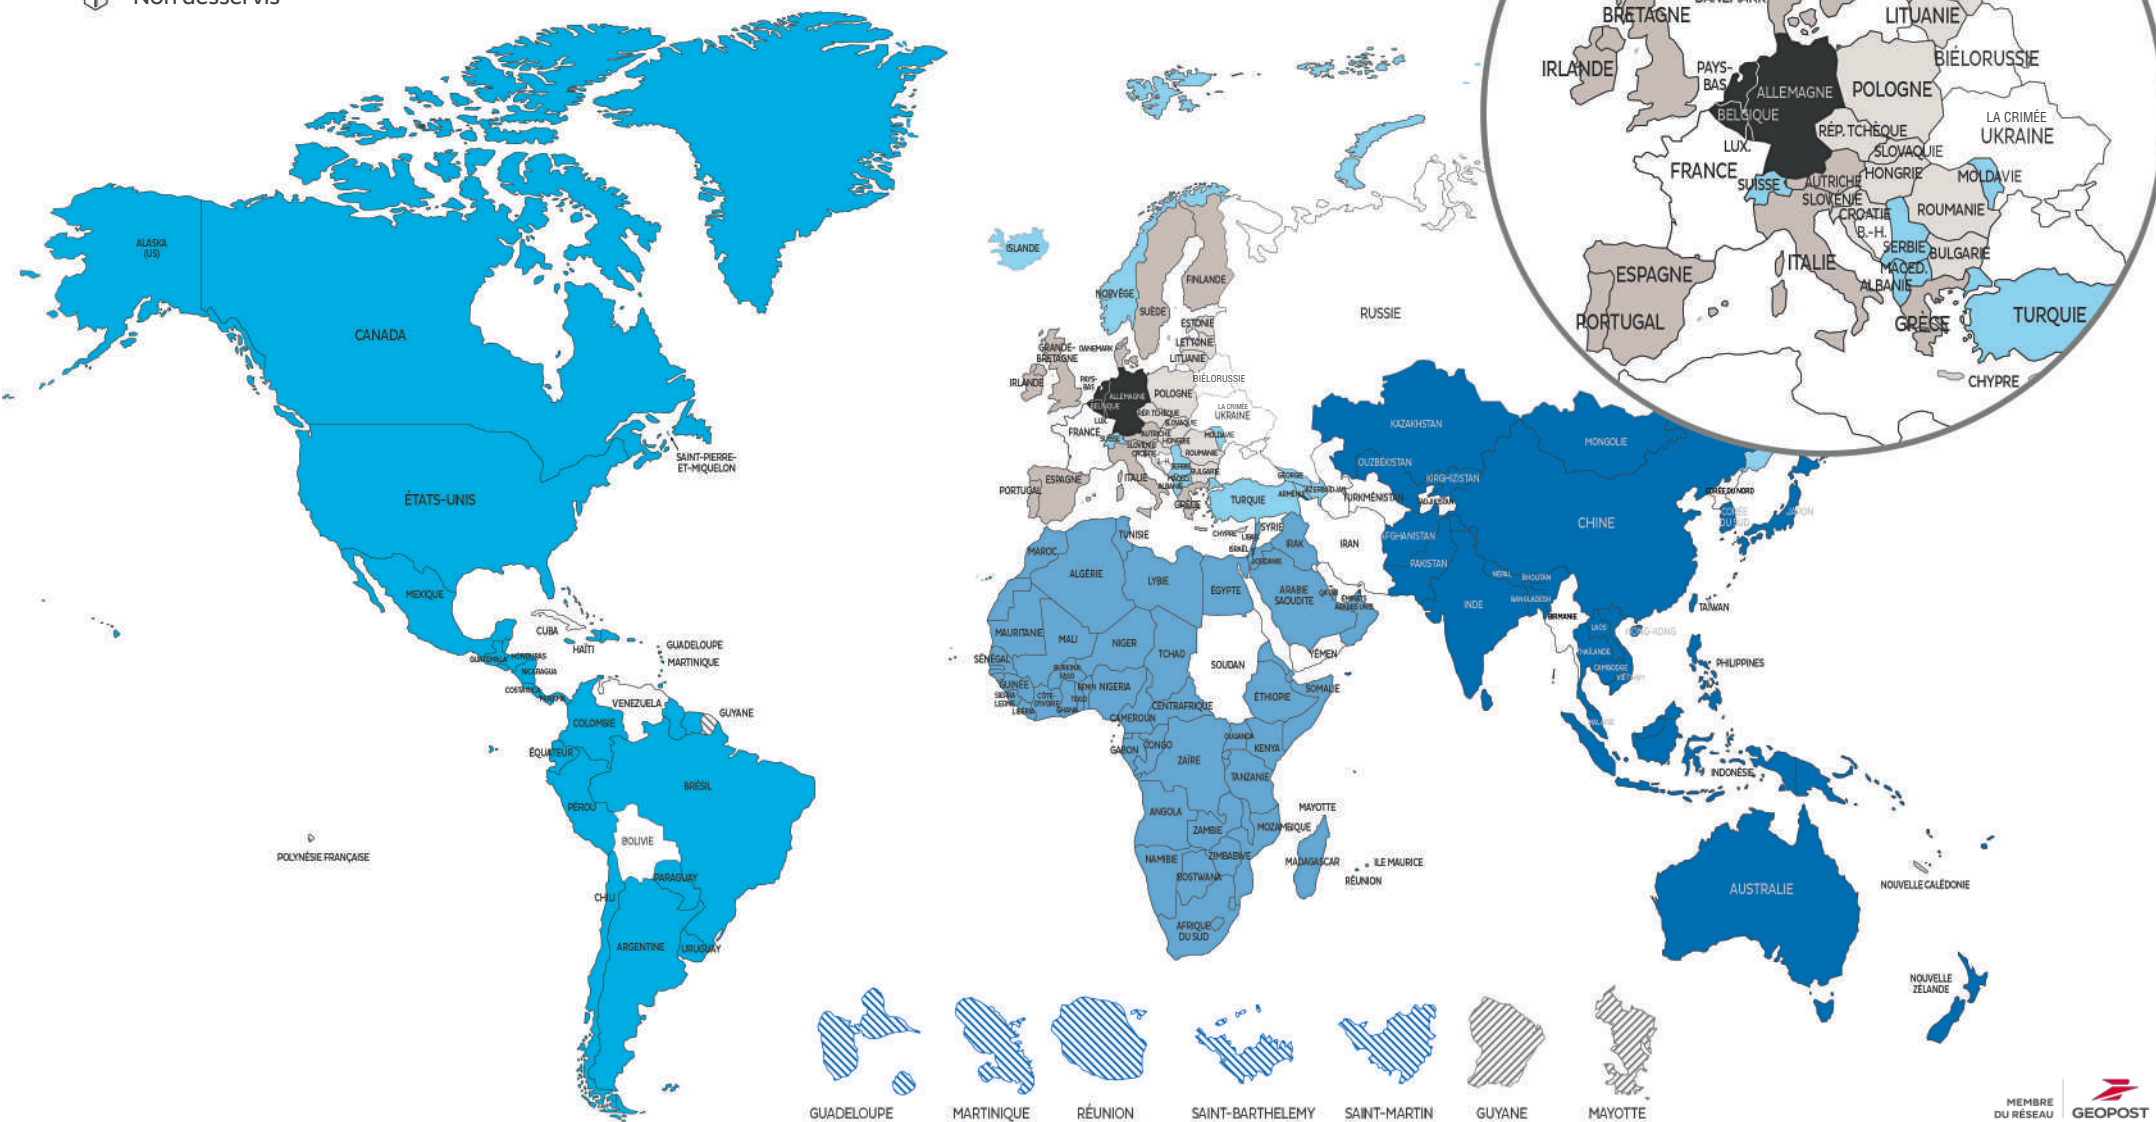

# Envoyez vos colis à l'international dans les meilleurs délais

Zoning international pour Chrono Express et Chrono Classic au départ de la France métropolitaine et Monaco

1 2 3 Union européenne

4 5 6 7 Monde

8 9 Outre-mer

Non desservis

GUADELOUPE

MARTINIQUE

RÉUNION

SAINT-BARTHELEMY

SAINT-MARTIN

GUYANE

MAYOTTE