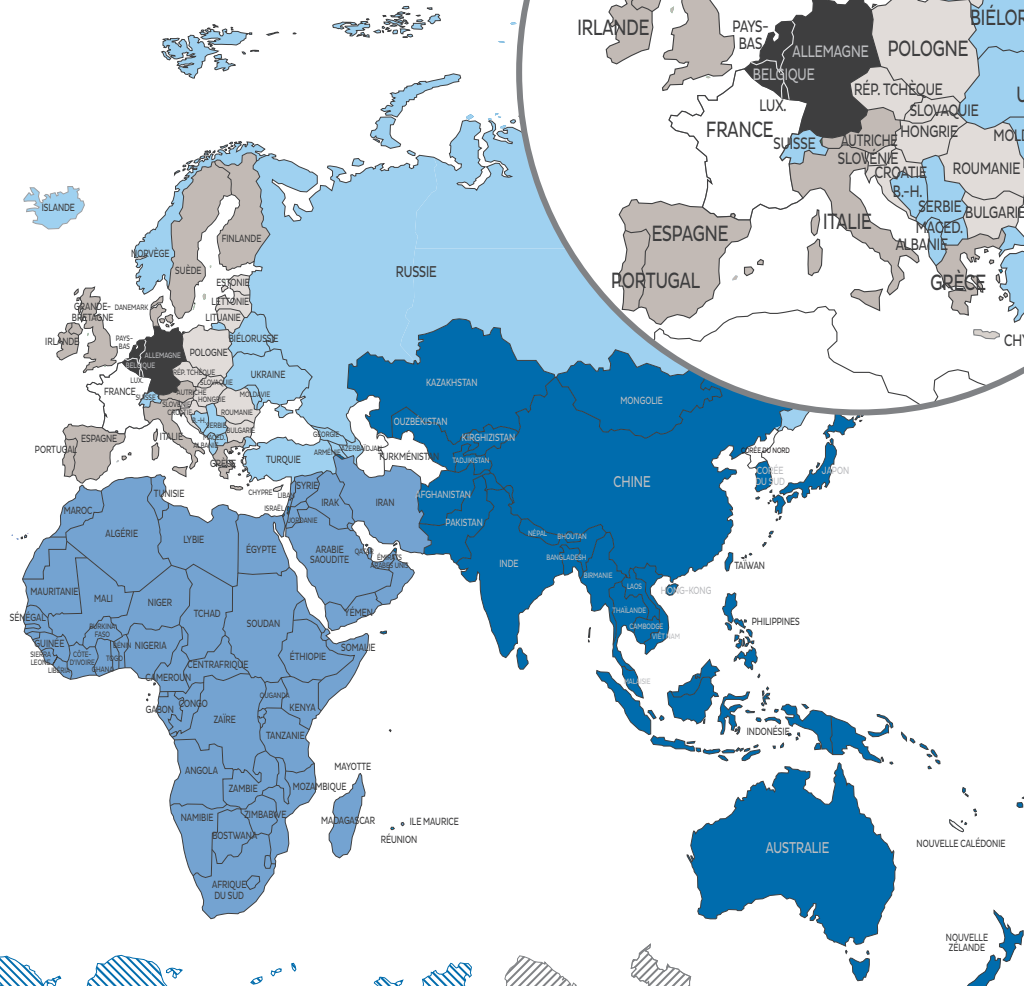

Importez vos colis depuis l'international vers la France et les DOM dans les meilleurs délais

Zoning international pour Chrono Import Express au départ de 230 pays vers la France métropolitaine et les DOM

1 2 3 Union européenne, Grande Bretagne et Irlande du Nord

4 5 6 7 Monde

8 9 Outre-mer

Non desservis

Chrono Import Express

Pays	Code pays	Zone tarifaire	Délais*
A Afghanistan	AF	7	6
Afrique du sud	ZA	6	3
Albanie	AL	4	3
Algérie	DZ	6	3
Allemagne	DE	1	2
Andorre	AD	4	2
Angola	AO	6	8
Anguilla	AI	5	4
Antigua et Barbuda	AG	5	4
Antilles néerlandaises (Bonaire, Curaçao, Saba et St Eustache)	AN	5	4
Arabie Saoudite	SA	6	5
Argentine	AR	5	3
Arménie	AM	4	3
Aruba	AW	5	4
Australie	AU	7	4
Autriche	AT	2	2
Azerbaïdjan	AZ	6	3
B Bahamas	BS	5	3
Bahrein	BH	6	3
Bangladesh	BD	7	4
Barbade	BB	5	4
Belgique	BE	1	2
Belize	BZ	5	3
Bénin	BJ	6	5
Bermudes	BM	5	4
Bhoutan	BT	7	6
Biélorussie	BY	4	3
Bolivie	BO	5	5
Bosnie	BA	4	3
Botswana	BW	6	4
Brésil	BR	5	3
Brunei	BN	7	4
Bulgarie	BG	3	2
Burkina Faso	BF	6	3
Burundi	BI	6	6
C Cambodge	KH	7	4
Cameroun	CM	6	4
Canada	CA	5	3
Cap vert	CV	6	5
Chili	CL	5	3
Chine	CN	7	4
Chypre	CY	3	4
Colombie	CO	5	3
Comores	KM	6	5
Congo	CG	6	4
Corée du Nord	KP	Non desservi	
Corée du sud	KR	7	3
Costa Rica	CR	5	4
Côte d'Ivoire	CI	6	3
Croatie	HR	3	3
Cuba	CU	5	5
D Danemark	DK	2	2
Djibouti	DJ	6	4
Dominique	DM	5	4
E Egypte	EG	6	3
El Salvador	SV	5	4
Emirats Arabes Unis	AE	6	3
Equateur	EC	5	4