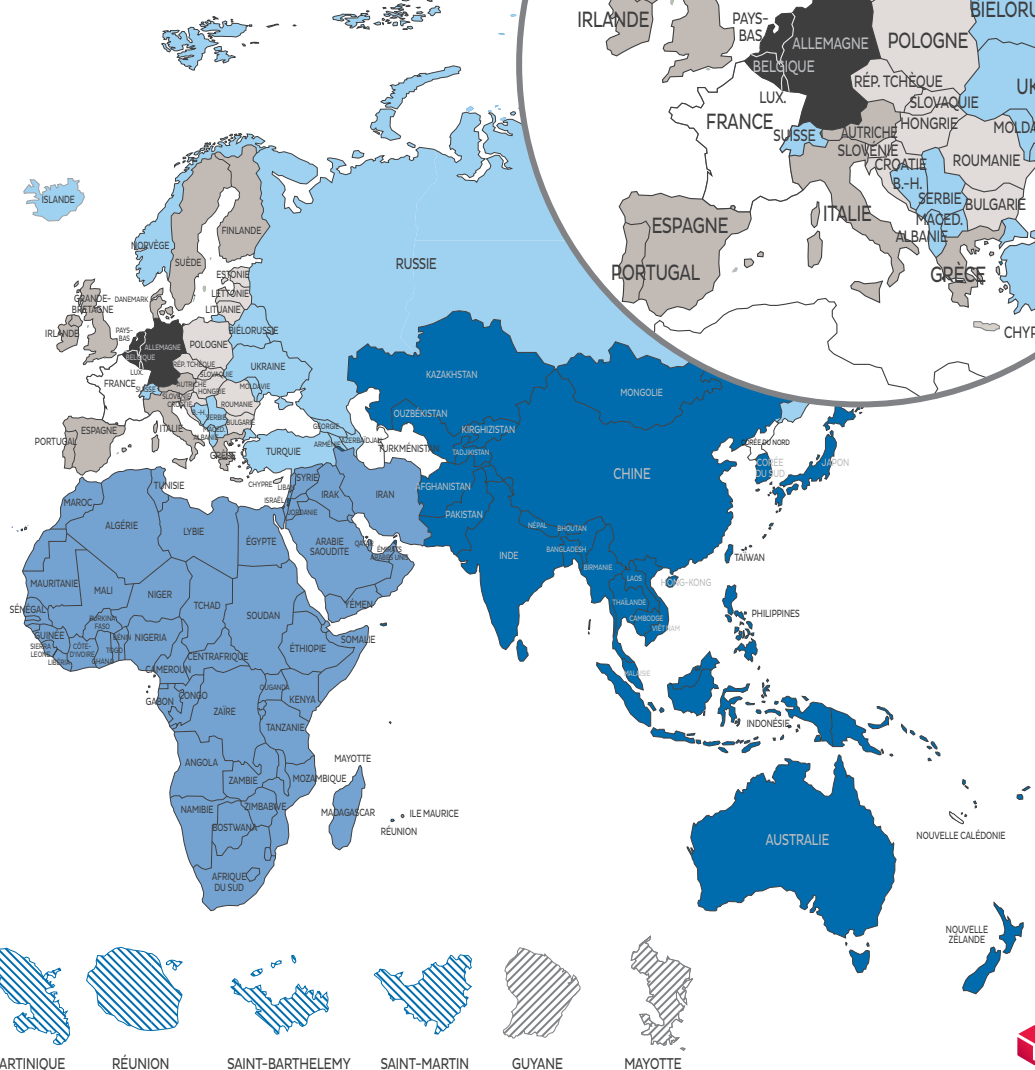

Importez vos colis depuis l'international vers la France et les DOM dans les meilleurs délais

Zoning international pour Chrono Import Express au départ de 230 pays vers la France métropolitaine et les DOM

1 2 3 Union européenne, Grande Bretagne et Irlande du Nord

4 5 6 7 Monde

8 9 Outre-mer

Non desservis

Chrono Import Express

Pays	Code pays	Zone tarifaire	Délais*
A Afrique du sud	ZA	6	3
Albanie	AL	4	3
Algérie	DZ	6	3
Allemagne	DE	1	2
Andorre	AD	4	2
Angola	AO	6	8
Anguilla	AI	5	4
Antigua et Barbuda	AG	5	4
Antilles néerlandaises (Bonaire, Curaçao, Saba et St Eustache)	AN	5	4
Arabie Saoudite	SA	6	5
Argentine	AR	5	3
Arménie	AM	4	3
Aruba	AW	5	4
Australie	AU	7	4
Autriche	AT	2	2
Azerbaïdjan	AZ	6	3
B Bahamas	BS	5	3
Bahrein	BH	6	3
Bangladesh	BD	7	4
Barbade	BB	5	4
Belgique	BE	1	2
Belize	BZ	5	3
Bénin	BJ	6	5
Bermudes	BM	5	4
Bhoutan	BT	7	6
Bolivie	BO	5	5
Bosnie	BA	4	3
Botswana	BW	6	4
Brésil	BR	5	3
Brunei	BN	7	4
Bulgarie	BG	3	2
Burkina Faso	BF	6	3
Burundi	BI	6	6
C Cambodge	KH	7	4
Cameroun	CM	6	4
Canada	CA	5	3
Cap vert	CV	6	5
Chili	CL	5	3
Chine	CN	7	4
Chypre	CY	3	4
Colombie	CO	5	3
Congo	CG	6	4
Corée du sud	KR	7	3
Costa Rica	CR	5	4
Côte d'Ivoire	CI	6	3
Croatie	HR	3	3
D Danemark	DK	2	2
Djibouti	DJ	6	4
Dominique	DM	5	4
E Egypte	EG	6	3
El Salvador	SV	5	4
Emirats Arabes Unis	AE	6	3
Equateur	EC	5	4

Pays	Code pays	Zone tarifaire	Délais*
T Taïwan	TW	7	4
Tanzanie	TZ	6	5
Tchad	TD	6	4
Thaïlande	TH	7	4
Timor	TL	7	6
Togo	TG	6	4
Tonga	TO	7	5
Trinité et Tobago	TT	5	4
Tunisie	TN	6	3
Turques et Caïques	TC	5	4
Turquie	TR	4	3
Tuvalu	TV	7	7
U Uruguay	UY	5	4
V Vanuatu	VU	7	6
Vatican	VA	4	2
Vietnam	VN	7	4
W Wallis et Futuna	WF	9	6
Z Zambie	ZM	6	5
Zimbabwe	ZW	6	4